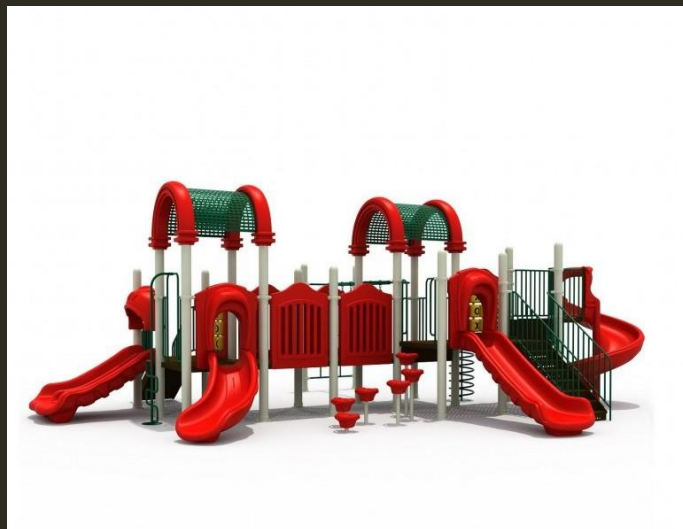

Dimensiones: 780 cm Largo x 731 cm Ancho x 390 cm Alto.

VALOR: *COTIZAR PRODUCTO

Juego Modular 142

SKU: MV-0142

Modular apto para plazas, colegios, parques y lugares afín
Compuesto de una estructura principal de acero galvanizado electroestático y pintura con sello al horno.

Dimensiones: 860 cm Largo x 665 cm Ancho x 425 cm Alto.

VALOR: *COTIZAR PRODUCTO

Juego Modular 144

SKU: MV-0144

Modular apto para plazas, colegios, parques y lugares afín
Compuesto de una estructura principal de acero galvanizado electroestático y pintura con sello al horno.

Dimensiones: 1340 cm largo x 1030 cm ancho x 390 cm alto

VALOR: *COTIZAR PRODUCTO

Juego Modular 106

SKU: MV-0106

Modular apto para plazas, colegios, parques y lugares afín
Compuesto de una estructura principal de acero galvanizado electroestático y pintura con sello al horno.