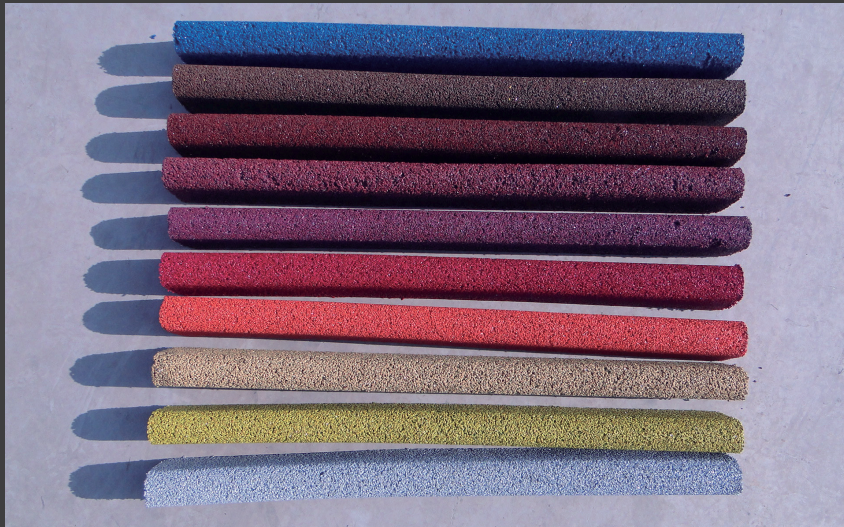

Las Solerillas son un producto diseñado para diferenciar espacios, tales como plazas y superficies de caucho. combinando la seguridad que aporta el caucho, con la estética.

Las Solerillas son de fácil instalación y perdurable en el tiempo. Siendo sus componentes caucho y aglomerante en base a PU, hacen que el Material no pierda sus propiedades de disminución de impactos, aislante, decoración antibacterial, entre otros.

**ÚNICA EMPRESA CON MÁS DE 10
COLORES FABRICADOS EN CHILE**